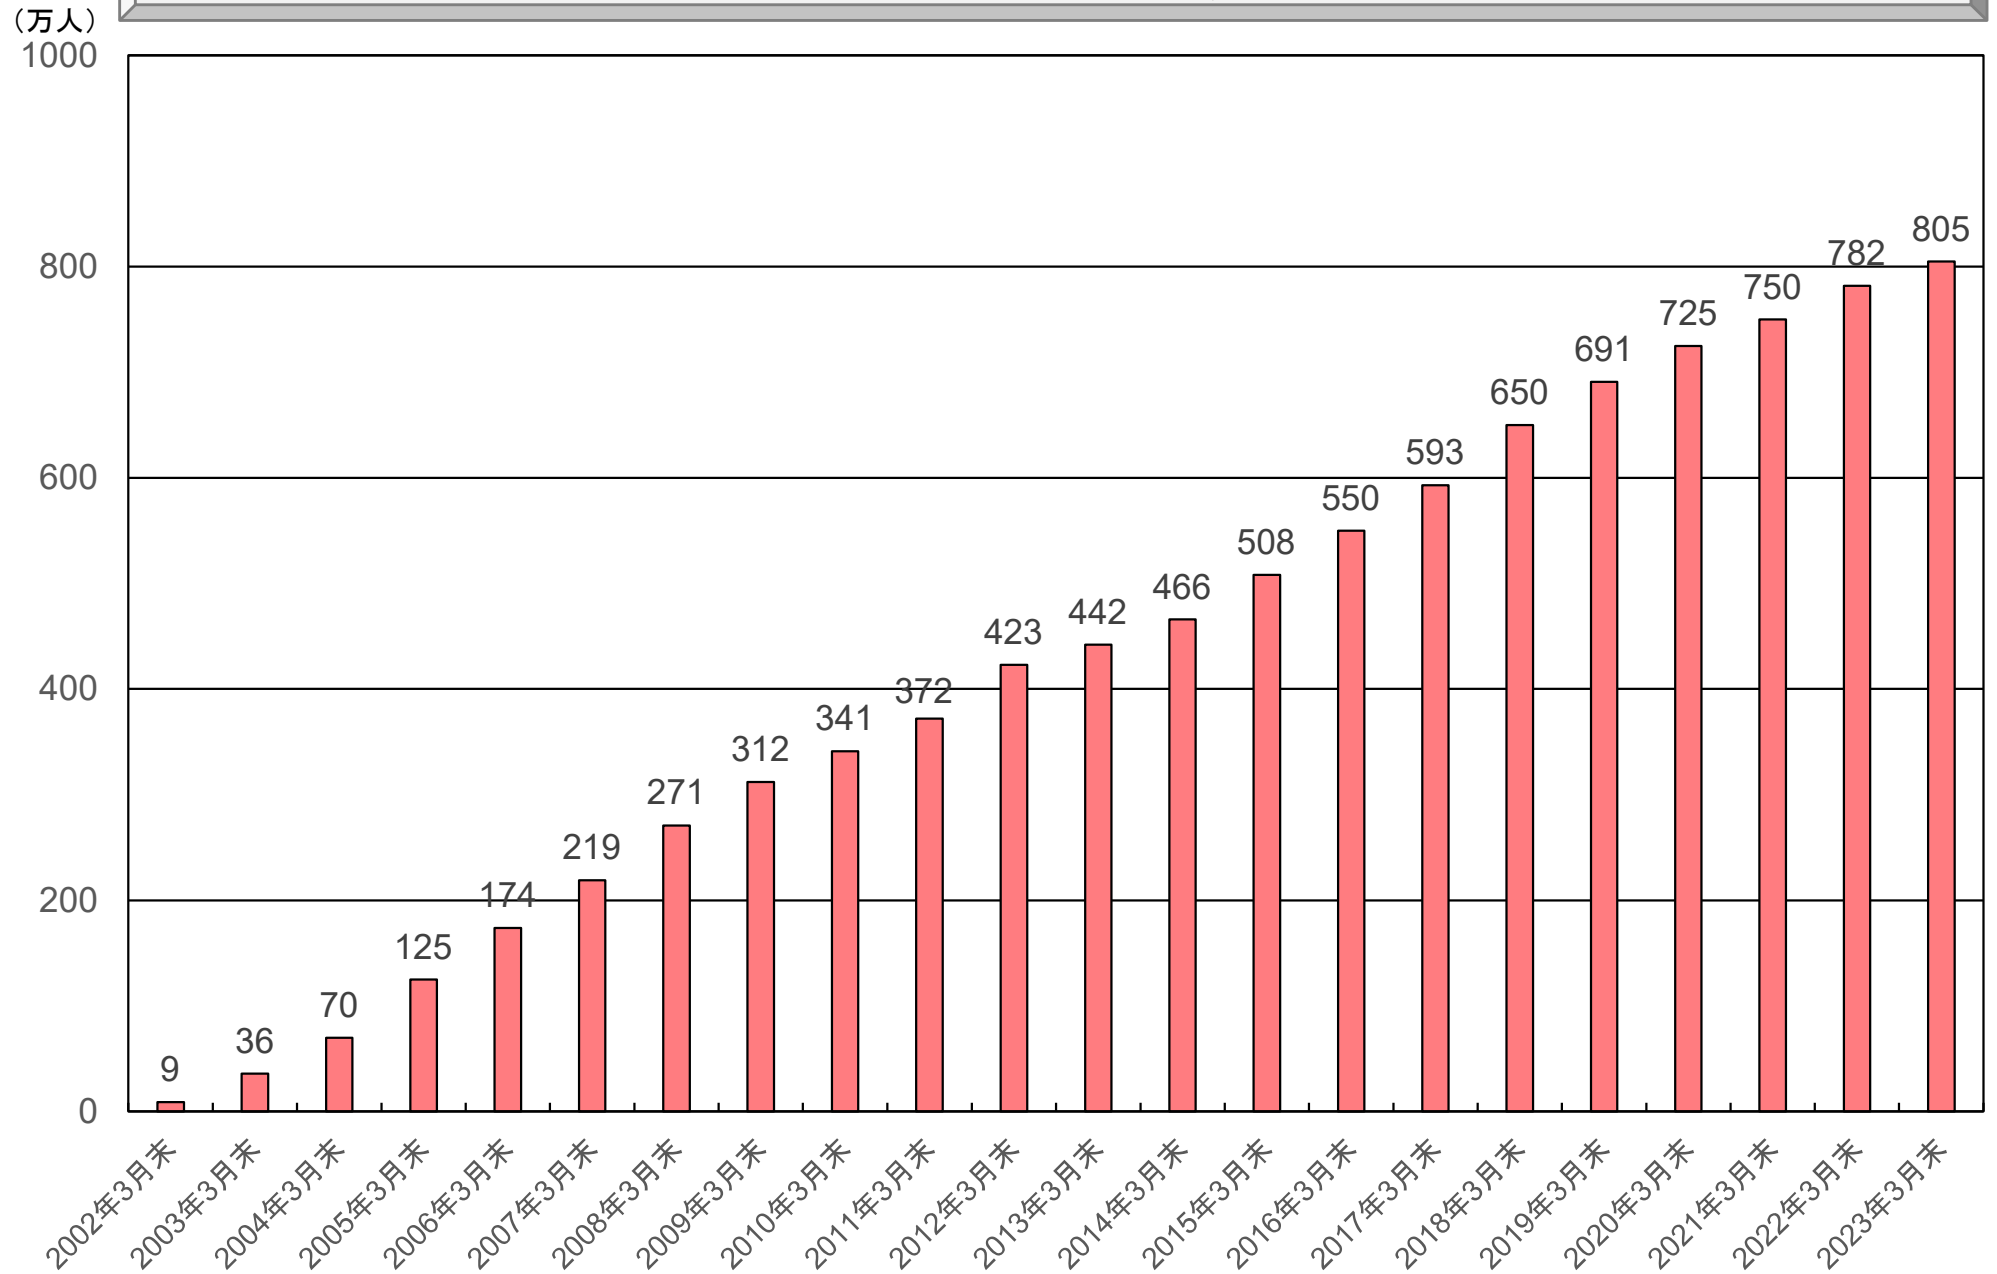

企業型の加入者数の推移

出典：運営管理機関連絡協議会「確定拠出年金統計資料(2023年3月末)」

企業型年金実施事業所数の推移

出典：運営管理機関連絡協議会「確定拠出年金統計資料(2023年3月末)」

企業型年金承認規約数の推移

出典：運営管理機関連絡協議会「確定拠出年金統計資料(2023年3月末)」