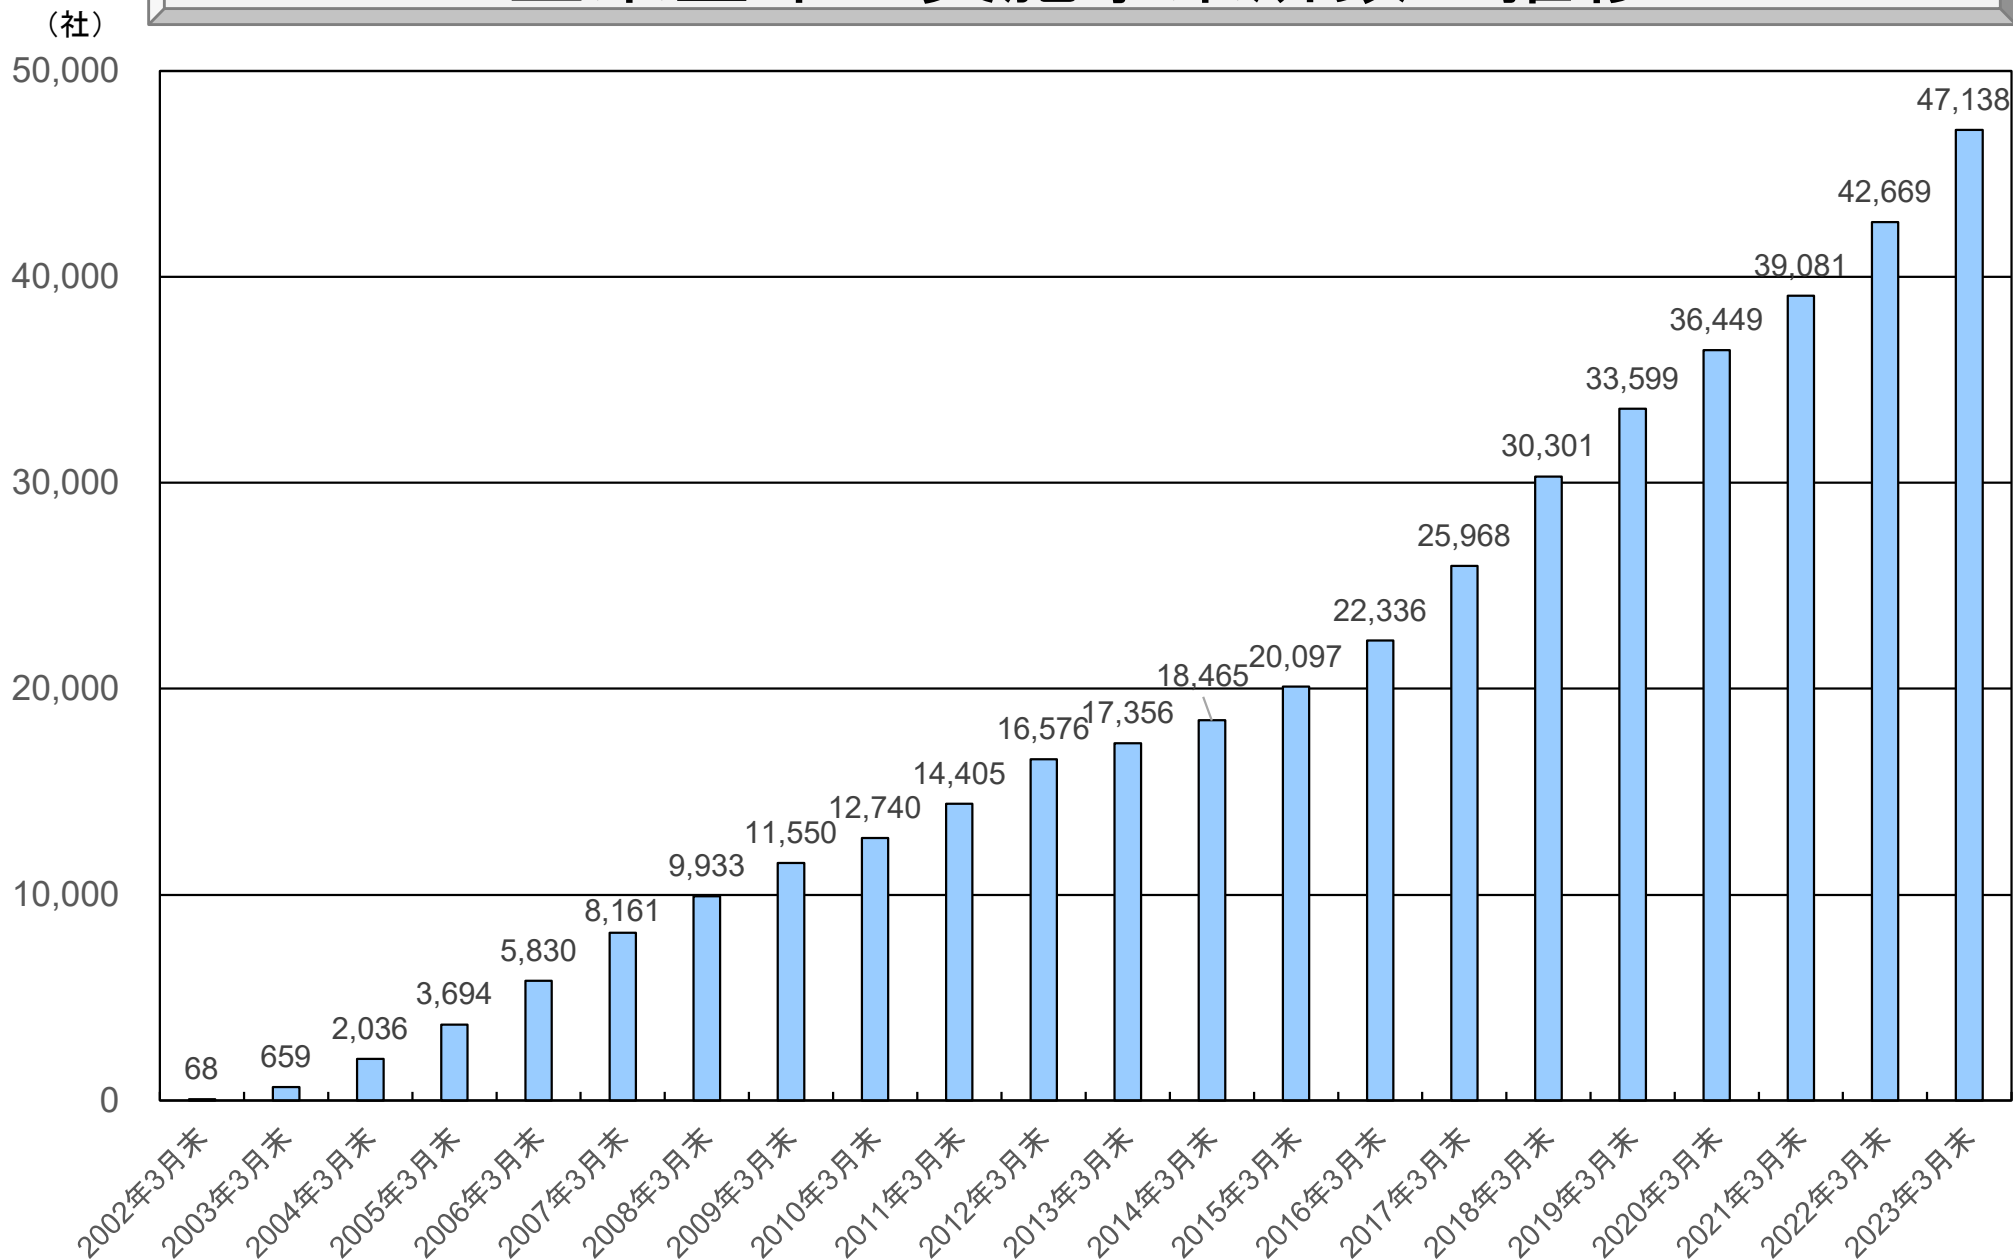

企業型の加入者数の推移

出典：運営管理機関連絡協議会「確定拠出年金統計資料(2023年3月末)」

企業型年金実施事業所数の推移

出典：運営管理機関連絡協議会「確定拠出年金統計資料(2023年3月末)」

企業型年金承認規約数の推移

出典：運営管理機関連絡協議会「確定拠出年金統計資料(2023年3月末)」