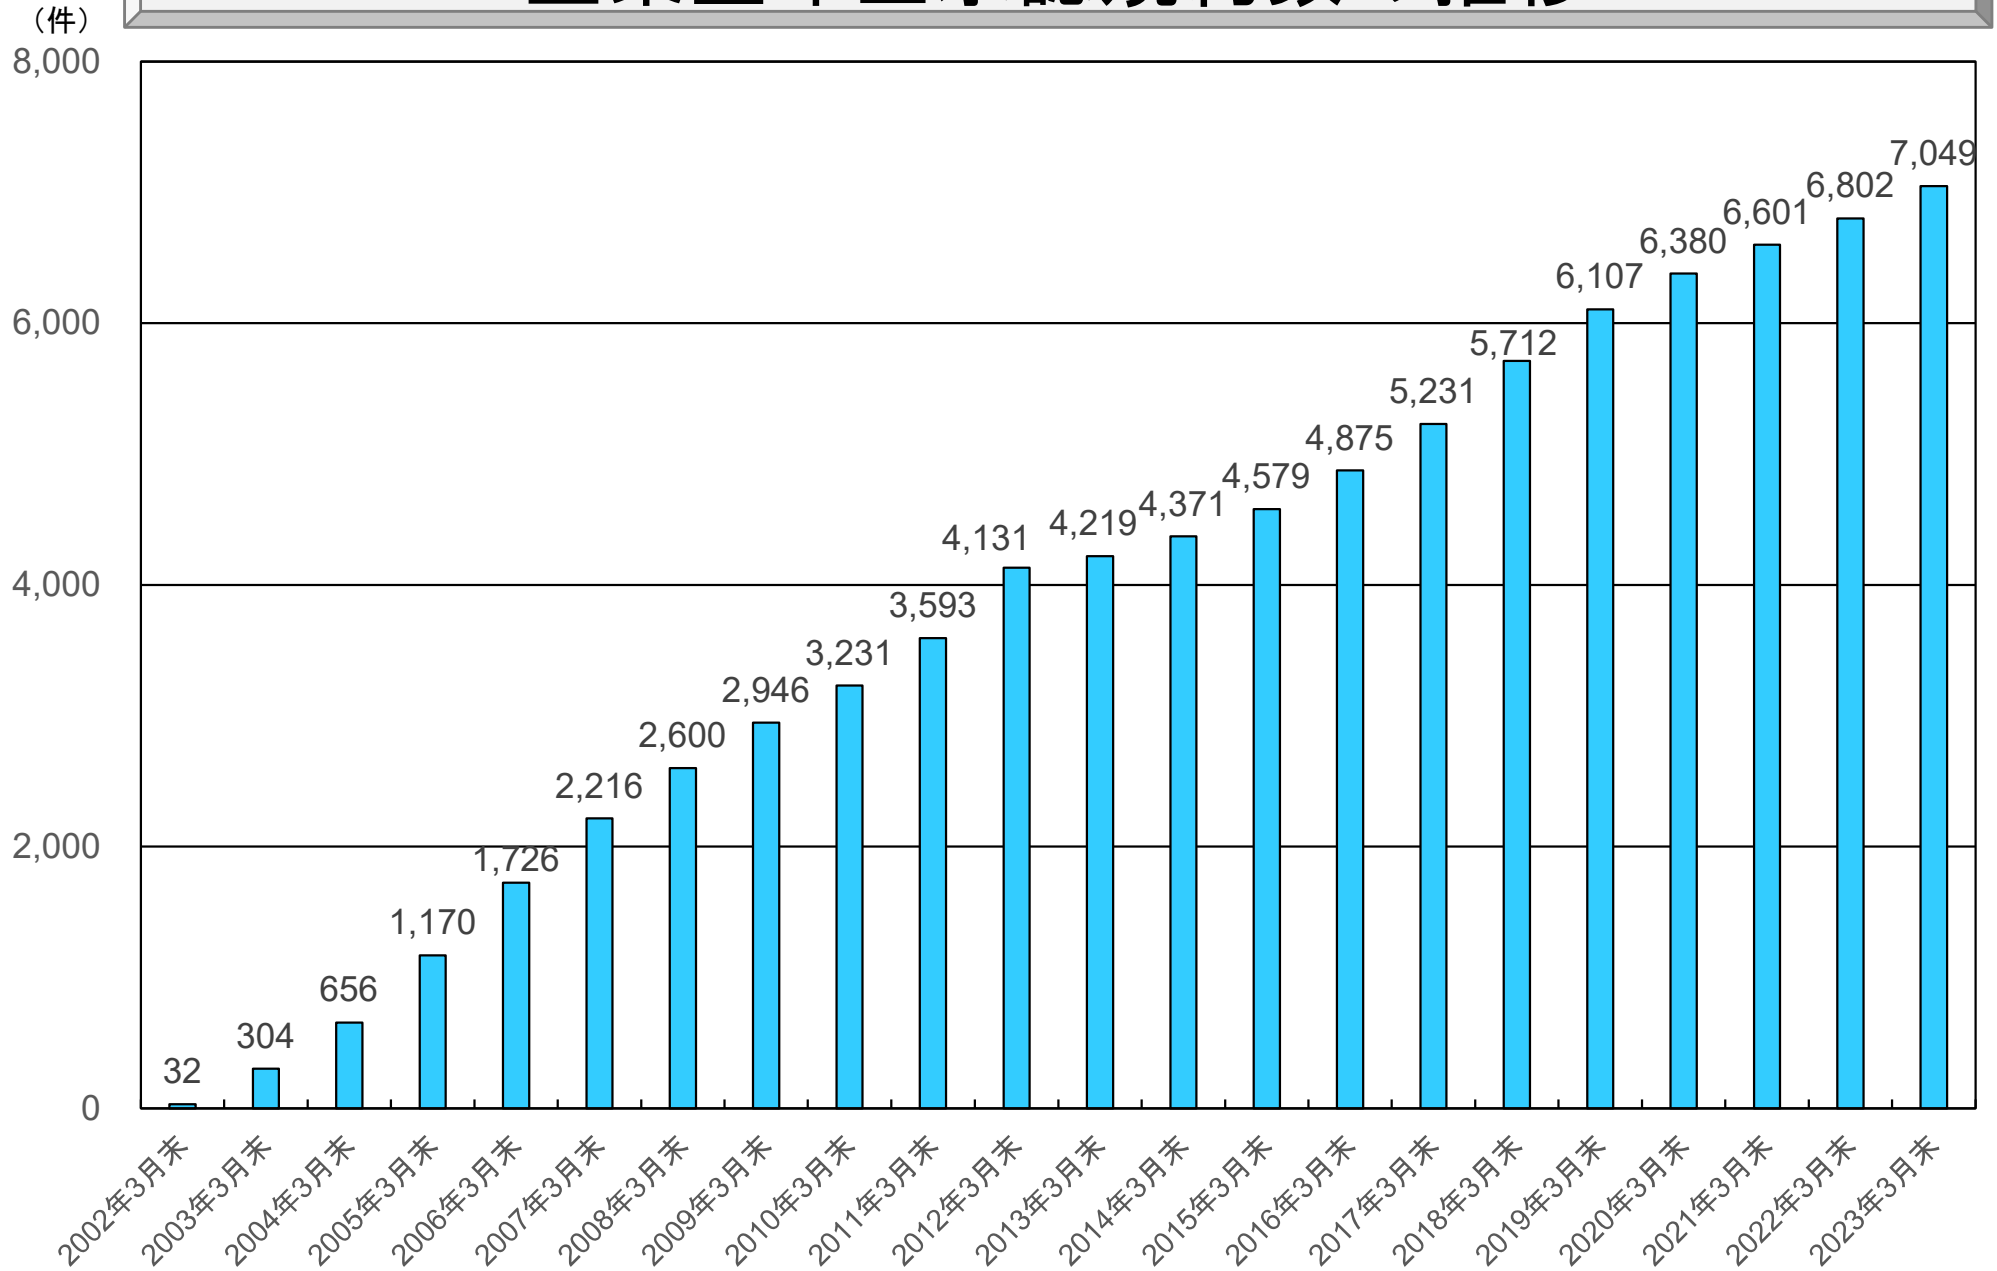

企業型の加入者数の推移

出典：運営管理機関連絡協議会「確定拠出年金統計資料(2023年3月末)」

企業型年金実施事業所数の推移

出典：運営管理機関連絡協議会「確定拠出年金統計資料(2023年3月末)」

企業型年金承認規約数の推移

出典：運営管理機関連絡協議会「確定拠出年金統計資料(2023年3月末)」